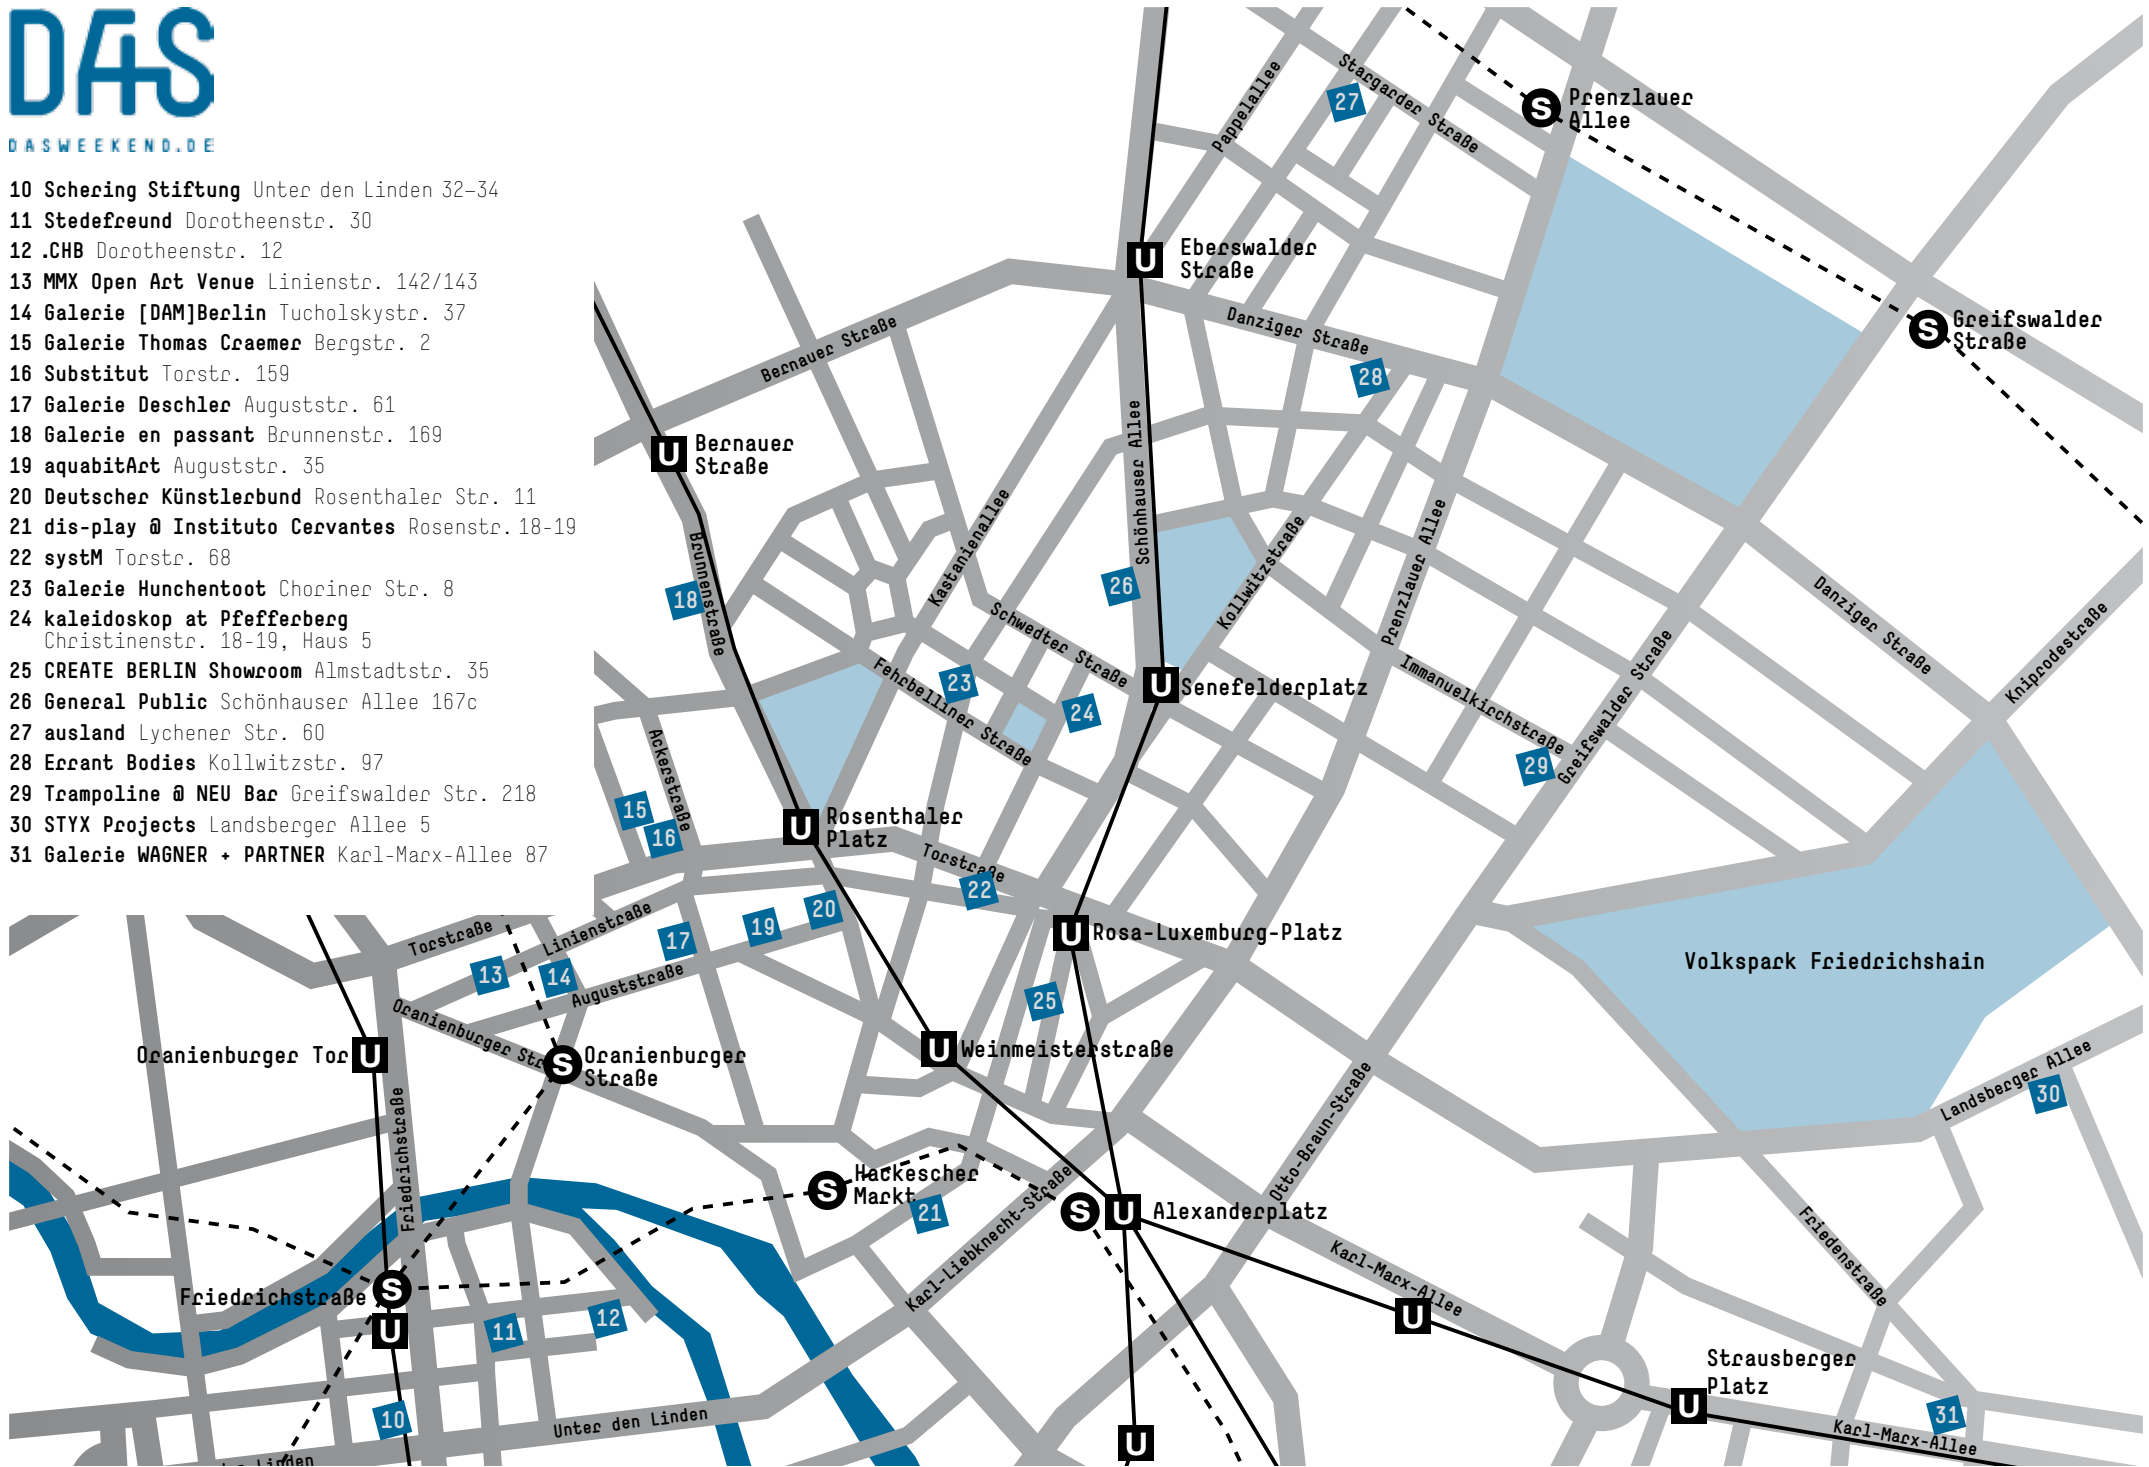

DAS

DASWEEKEND.DE

- 1 TU Berlin's Anechoic & Reverberation Room
Straße des 17. Juni 135
- 2 Arsenal - Institute for Film and Video Art
Potsdamer Str. 2
- 3 The Future Gallery
Schöneberger Ufer 69
- 4 Walden Kunstausstellungen
Potsdamer Str. 91
- 5 WHITECONCEPTS
Potsdamer Str. 91
- 6 Galerie Mario Mazzoli
Potsdamerstr. 132
- 7 _Vilém_Flusser_Archiv
Grunewaldstr. 2-5
- 8 ConCENTArt
Kreuzbergstr. 28
- 9 SEPTEMBER
Charlottenstr. 1

- 10 Schering Stiftung Unter den Linden 32-34
- 11 Stedefreund Dorotheenstr. 30
- 12 .CHB Dorotheenstr. 12
- 13 MMX Open Art Venue Liniestr. 142/143
- 14 Galerie [DAM]Berlin Tucholskystr. 37
- 15 Galerie Thomas Craemer Bergstr. 2
- 16 Substitut Torstr. 159
- 17 Galerie Deschler Auguststr. 61
- 18 Galerie en passant Brunnenstr. 169
- 19 aquabitArt Auguststr. 35
- 20 Deutscher Künstlerbund Rosenthaler Str. 11
- 21 dis-play @ Instituto Cervantes Rosenstr. 18-19
- 22 systM Torstr. 68
- 23 Galerie Hunchentoot Choriner Str. 8
- 24 kaleidoskop at Pfefferberg
Christinenstr. 18-19, Haus 5
- 25 CREATE BERLIN Showroom Almstadtstr. 35
- 26 General Public Schönhauser Allee 167c
- 27 ausland Lychener Str. 60
- 28 Errant Bodies Kollwitzstr. 97
- 29 Trampoline @ NEU Bar Greifswalder Str. 218
- 30 STYX Projects Landsberger Allee 5
- 31 Galerie WAGNER + PARTNER Karl-Marx-Allee 87